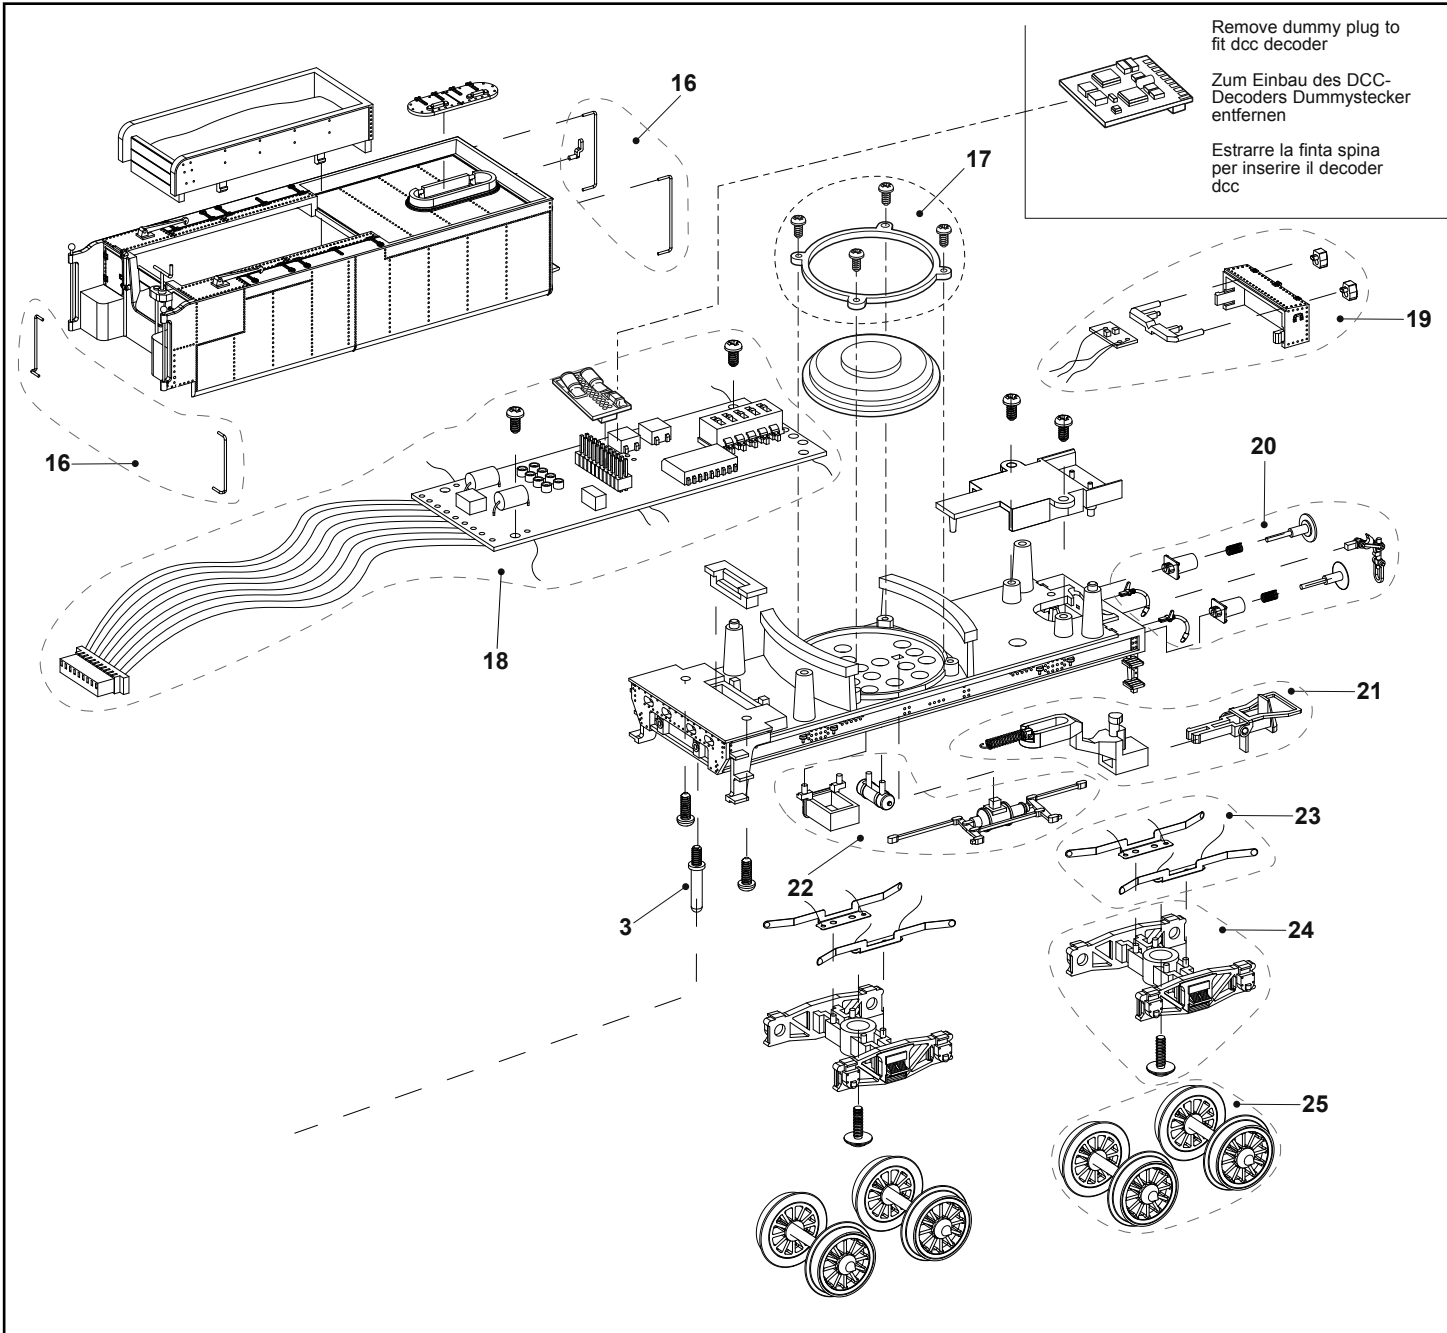

LISTA RICAMBI / ERSATZTEILLISTE / LIST OF SPARES

N° di parte Art.Nr. Item No.	Descrizione Bezeichnung Description	Unità Einheit Unit	HR2275 HR2276
1	Aggiuntivi pancone frontale Zurüstteile für Pufferbohle Additional parts for buffer beam	1	HR2275/01
2	Set accessori Diverse Zurüstteile Accessories (pump, pipes etc.)	1	HR2275/02
3	Gancio loco - tender Lok-Tender-Kupplung Coupler between loco and tender	1	HR2275/03
4	Motore Motor Motor	1	HR2275/04
5	Bielle Kuppelstangen Connection rods	1	HR2275/05
6	Luci frontali con PCB Frontlampen inkl. Platine Front lanterns with light PCB	1	HR2275/06
7	Ingranaggi ed assi Zahnräder inkl. Achsen Gears and axles	1	HR2275/07
8	Set ruote motrice Treib- und Kuppelräder Driving wheels	1	HR2275/08
9	Anelli di aderenza Haftreifen Bandage d'adhérence	2	HR2275/90
10	Carrello anteriore Vorlaufachse inkl. Gestell Pony axle incl. Pony truck	1	HR2275/10
11	Piastra ferma ruote Bremsgestänge inkl. Stromabnahmekontakte Bogie base with Pick ups	1	HR2275/11
12	Base cabina Führerhausboden Cabin base	1	HR2275/12
13	Cilindri Zylinderblock Pistons	1	HR2275/13
14	Bielle motrici Treibstangen und Steuerung Driving rods and gear	1	HR2275/14
15	Spartineve Schneepflug Snow plough	1	HR2275/15